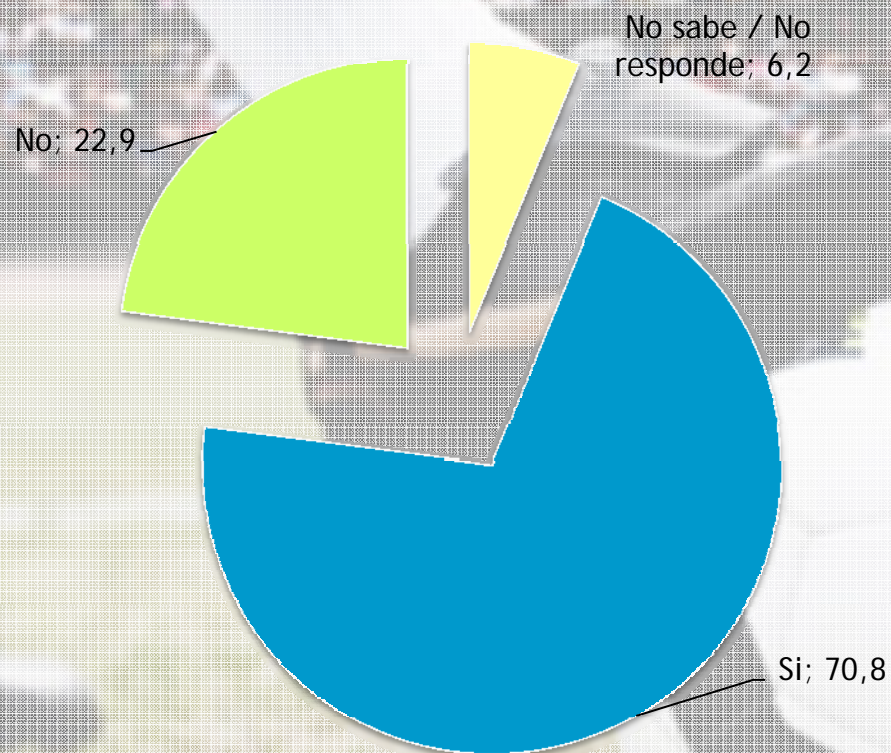

En su hogar, ¿Creen que Mayne-Nicholls debiera ser re-elegido como presidente del futbol profesional?

radio
cooperativa
Es parte de Chile

IMAGINACION
CONSULTORES

100% CASOS