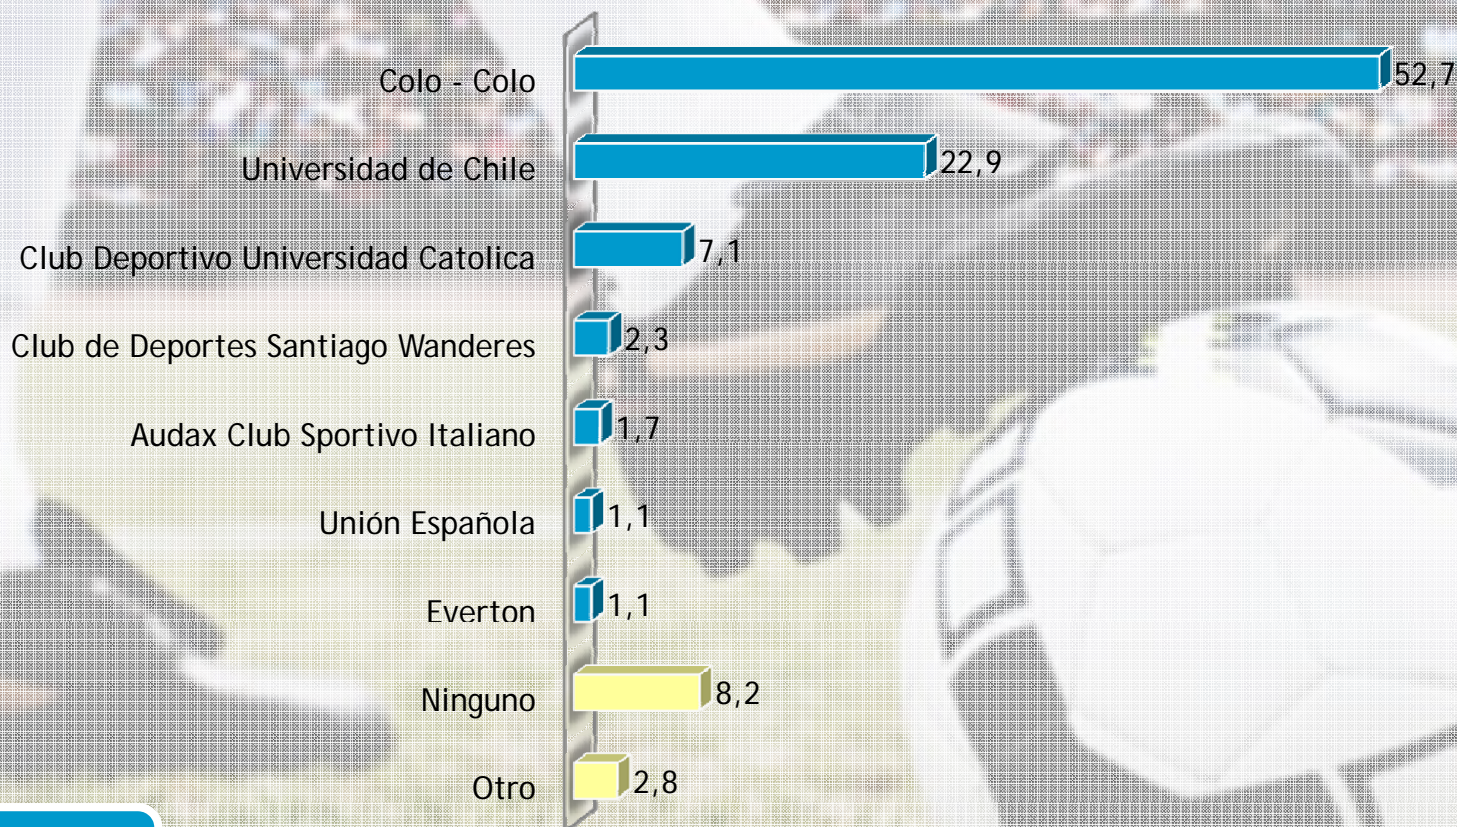

¿Cuál es el equipo de fútbol que más le gusta a su familia?

100% CASOS